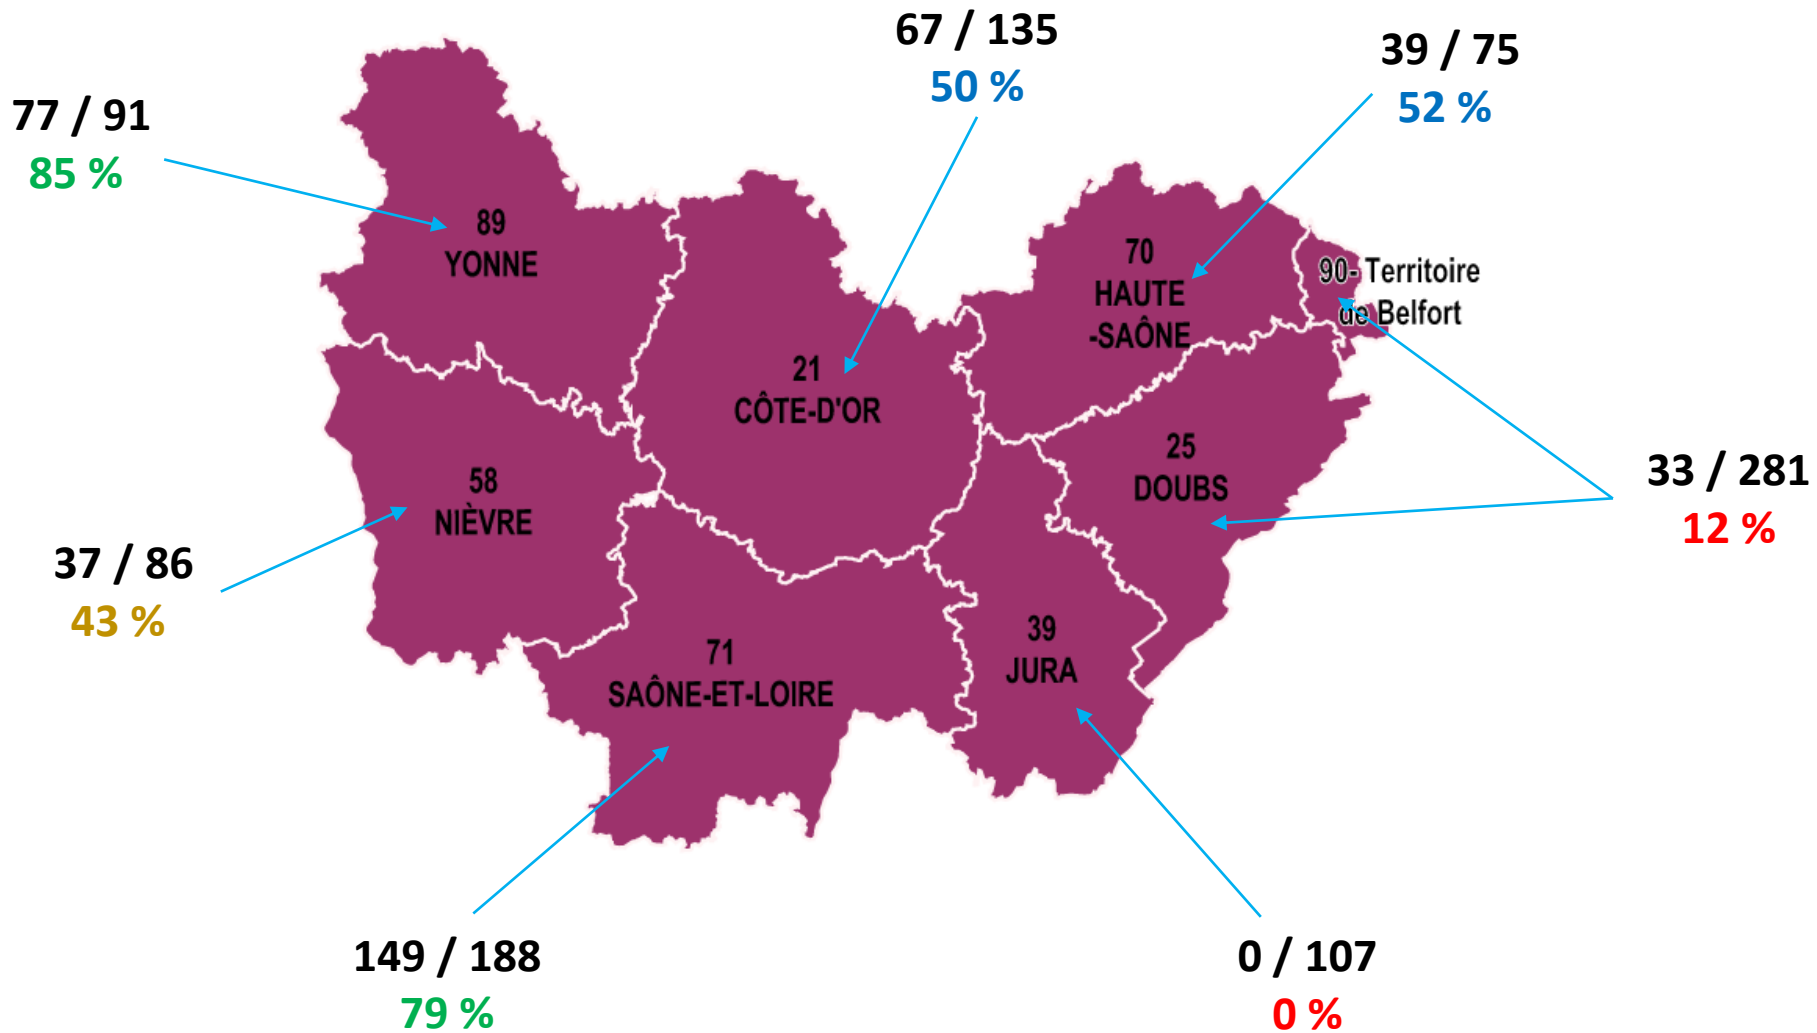

# ETAT DES ADHERENTS / ACTIFS

30 MAI 2021

8200 / 20029  
41 %

# AUVERGNE RHONE-ALPES

# BOURGOGNE FRANCHE-COMTE

**402 / 963**  
42 %

**736 / 1462**  
**50 %**

59 / 90  
67 %

# ILES

GUYANE  
FRANÇAISE

54 / 163  
33 %

GUADELOUPE

29 / 98  
30 %

71 / 222  
32 %

MARTINIQUE

19 / 196  
10 %