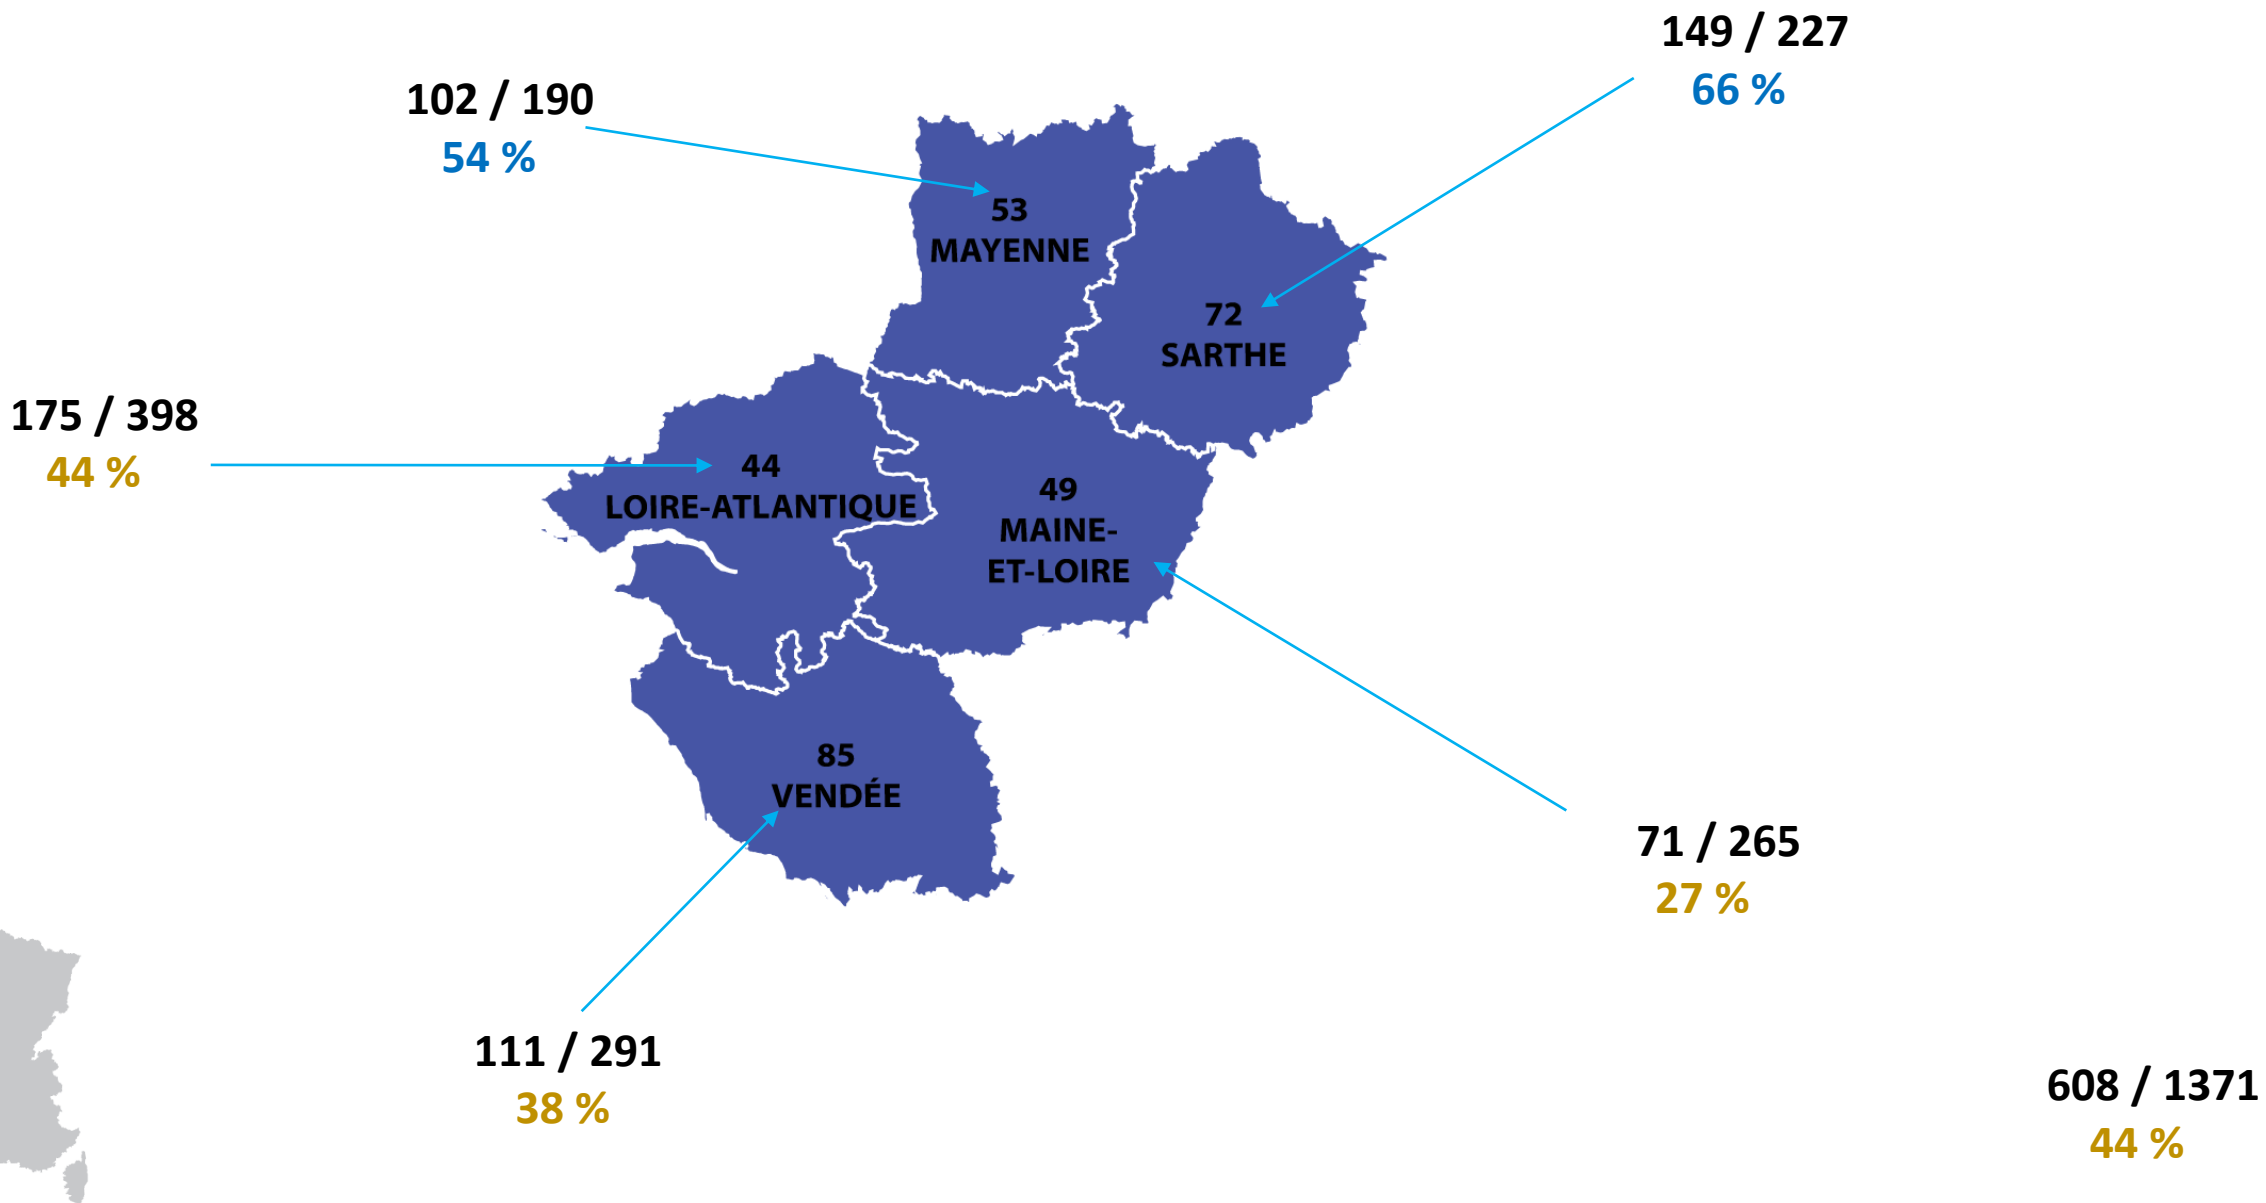

# AUVERGNE RHONE-ALPES

# BOURGOGNE FRANCHE-COMTE

**402 / 963**  
42 %

**736 / 1462**  
**50 %**

59 / 90  
67 %

# HAUTS DE FRANCE

15 NOVEMBRE 2020

**644 / 2297**  
**28 %**

627 / 1730  
36 %

# ILES

GUYANE  
FRANÇAISE

54 / 163  
33 %

GUADELOUPE

29 / 98  
30 %

71 / 222  
32 %

MARTINIQUE

19 / 196  
10 %