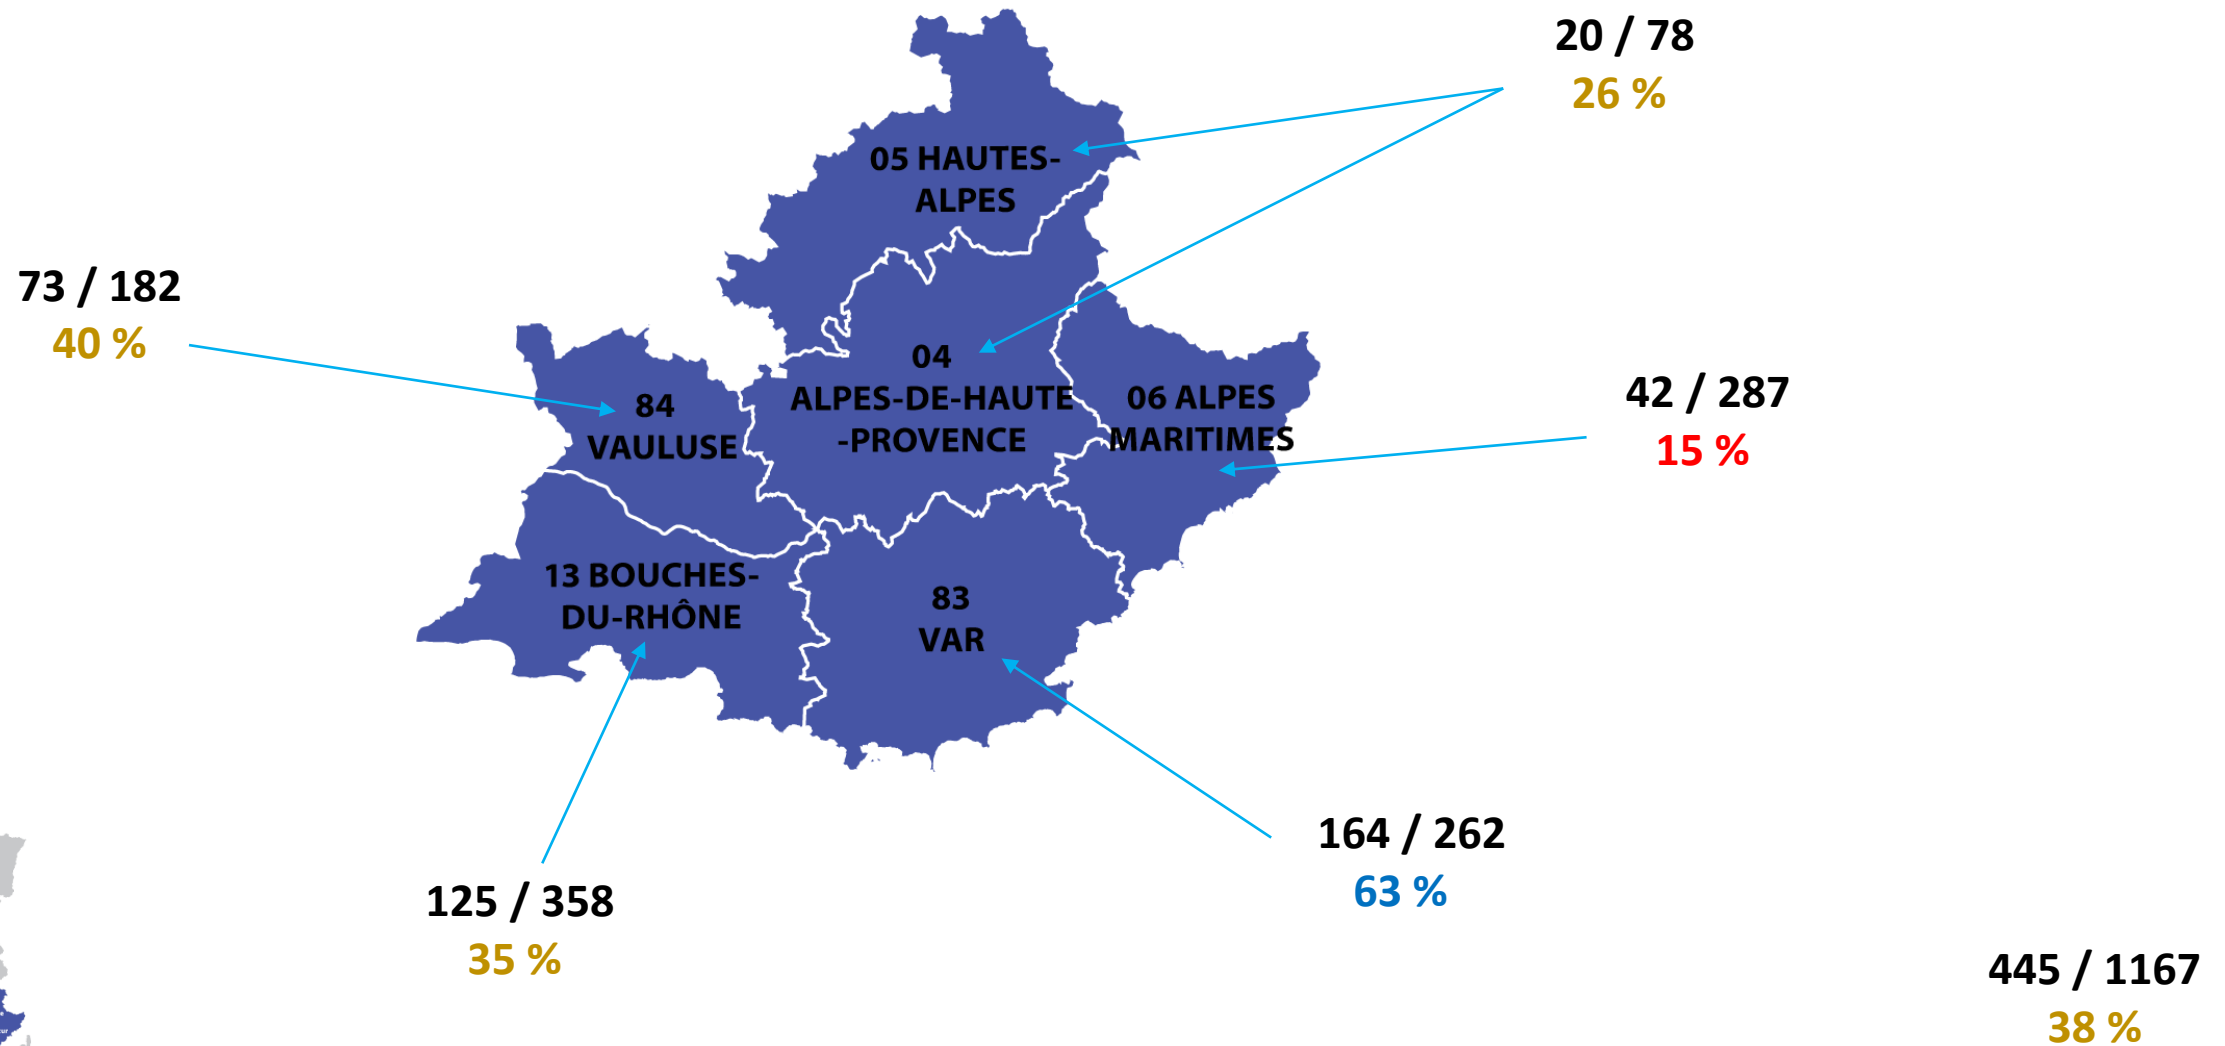

# AUVERGNE RHONE-ALPES

# HAUTS DE FRANCE

15 NOVEMBRE 2020

**644 / 2297**  
**28 %**

627 / 1730  
36 %

# ILES

GUYANE  
FRANÇAISE

54 / 163  
33 %

GUADELOUPE

29 / 98  
30 %

71 / 222  
32 %

MARTINIQUE

19 / 196  
10 %

## **AXES DE PROGRESSIONS**

AURA :	SD DROME ARDECHE	11 %	29/254
	SD CANTAL	14 %	11/76
BOURGOGNE FRANCHE COMTE :	SD JURA	0 %	0/107
	SD DOUBS / BELFORT	12 %	33/281
HAUTS DE France :	SD ESCAULT	7 %	28/428
	SD AISNE	8 %	16/201
	SD OISE	21 %	58/275
MEDITERRANEE :	SD COTE D'AZUR	15 %	42/287
NOUVELLE AQUITAINE :	SD PYRENEES ATLANTIQUES	10 %	27/197
NORMANDIE :	SD SEINE MARITIME	17 %	81/467
OCCITANIE :	SD HERAULT	14 %	36/264
	SD HAUTE GARONNE	15 %	71/460
	SD TARNE	23 %	26/114
	SD HAUTES PYRENEES	25 %	14/57
PARIS ILE DE France :	SD SEINE ET MARNE	12 %	28/235
	SD HAUTS DE SEINE	16 %	47/291