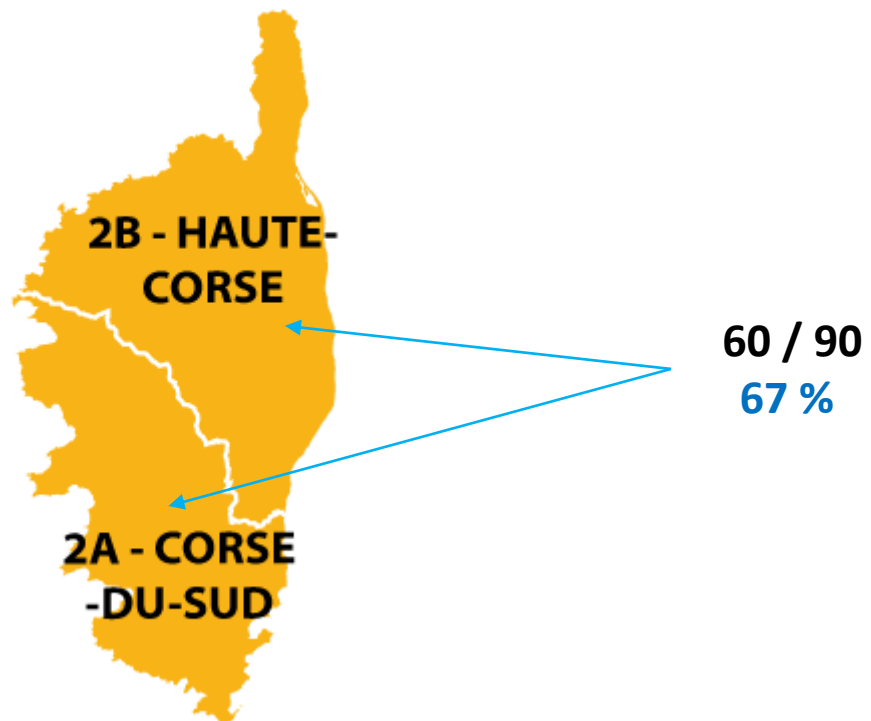

# AUVERGNE RHONE-ALPES

# BOURGOGNE FRANCHE-COMTE

**402 / 963**  
42 %

**736 / 1462**  
**50 %**

59 / 90  
67 %

# HAUTS DE FRANCE

15 NOVEMBRE 2020

**644 / 2297**  
**28 %**

627 / 1730  
36 %

# ILES

GUYANE  
FRANÇAISE

54 / 163  
33 %

GUADELOUPE

29 / 98  
30 %

71 / 222  
32 %

MARTINIQUE

19 / 196  
10 %