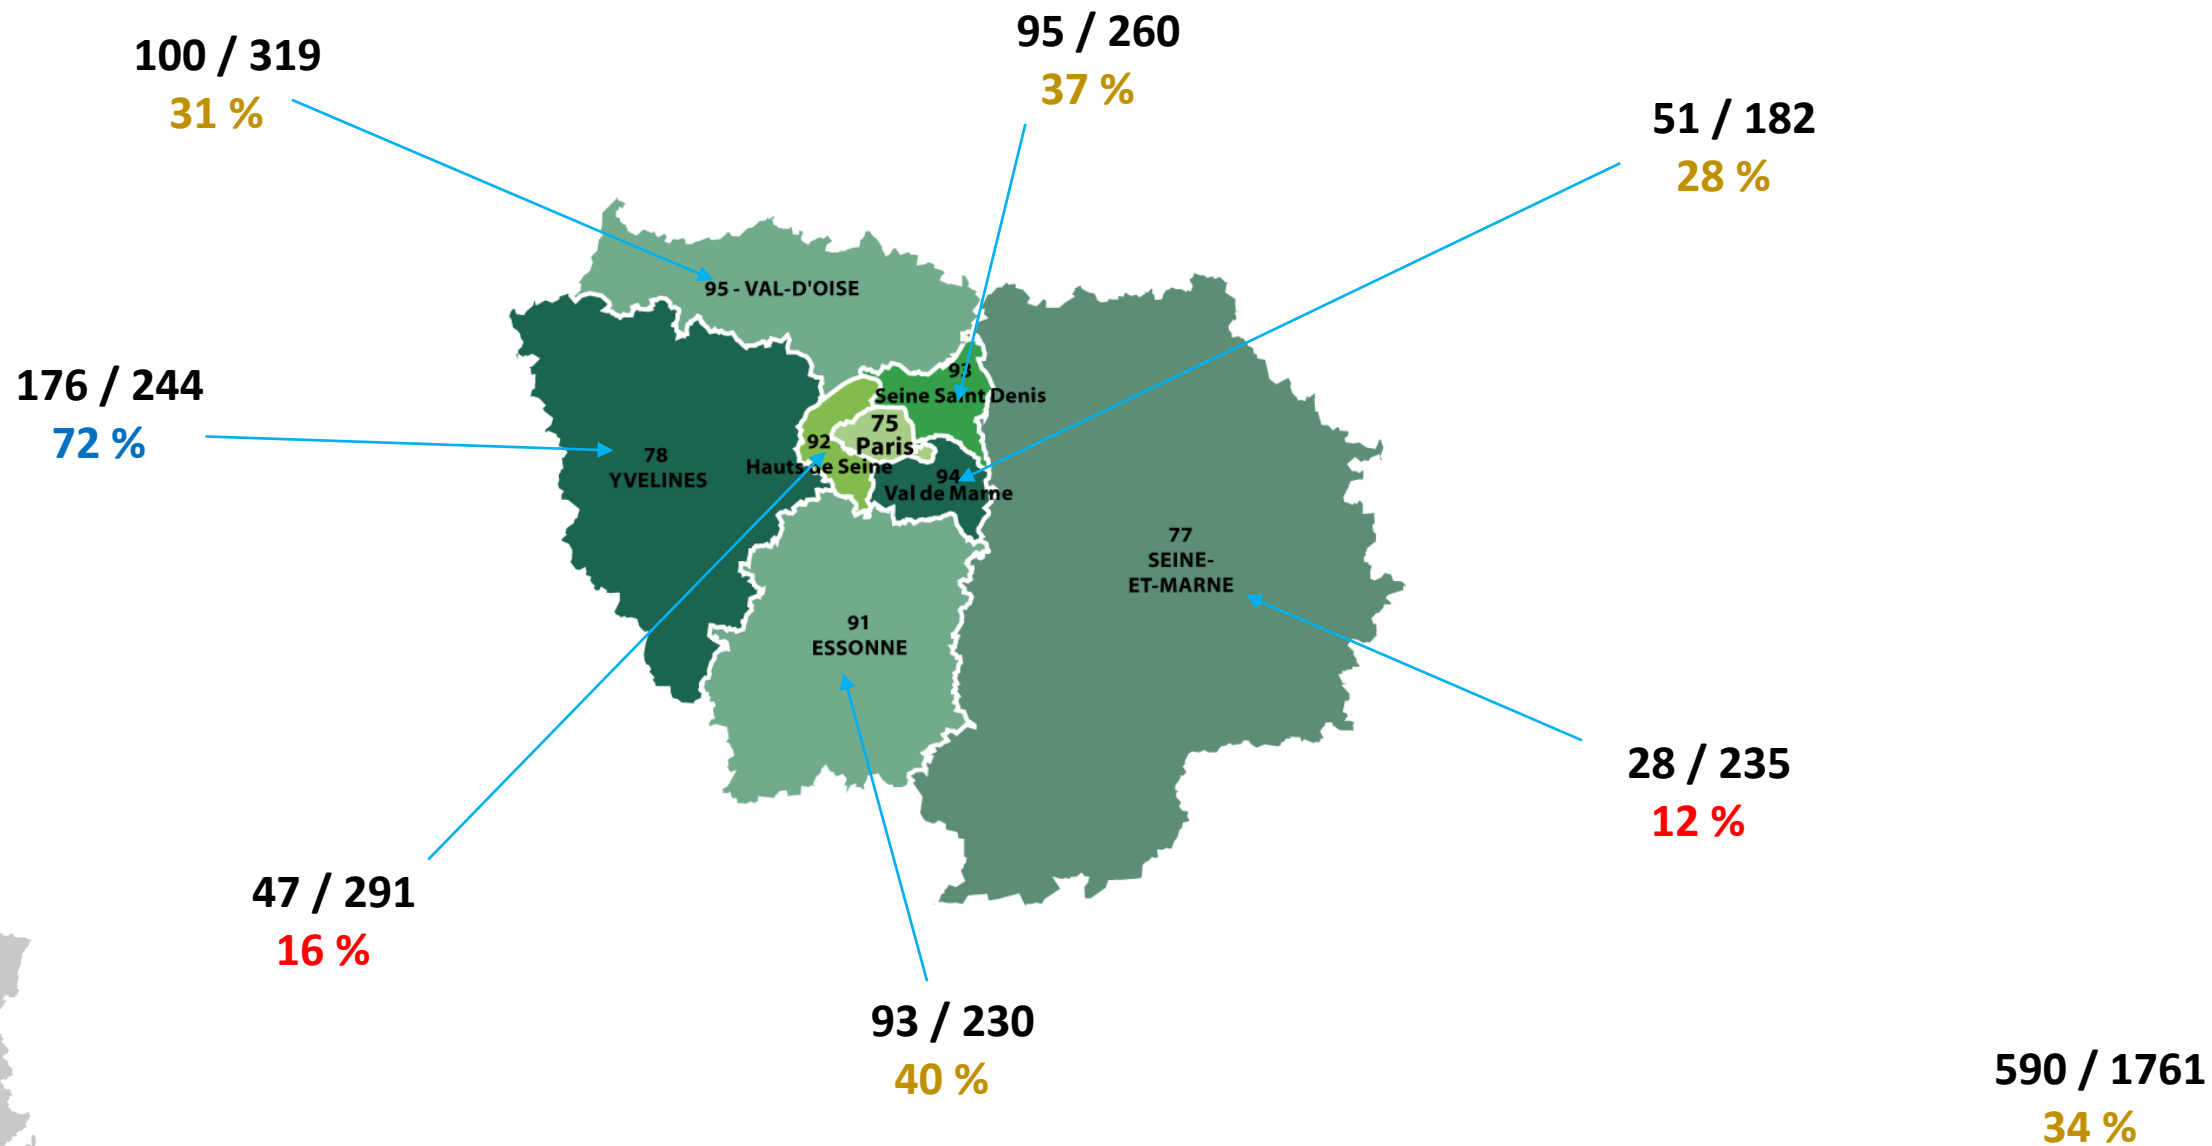

# BOURGOGNE FRANCHE-COMTE

**402 / 963**  
42 %

**736 / 1462**  
**50 %**

59 / 90  
67 %

# HAUTS DE FRANCE

15 NOVEMBRE 2020

**644 / 2297**  
**28 %**

627 / 1730  
36 %

# ILES

GUYANE  
FRANÇAISE

54 / 163  
33 %

GUADELOUPE

29 / 98  
30 %

71 / 222  
32 %

MARTINIQUE

19 / 196  
10 %

## **AXES DE PROGRESSIONS**

AURA :	SD DROME ARDECHE	11 %	29/254
	SD CANTAL	14 %	11/76
BOURGOGNE FRANCHE COMTE :	SD JURA	0 %	0/107
	SD DOUBS / BELFORT	12 %	33/281
HAUTS DE France :	SD ESCAULT	7 %	28/428
	SD AISNE	8 %	16/201
	SD OISE	21 %	58/275
MEDITERRANEE :	SD COTE D'AZUR	15 %	42/287
NOUVELLE AQUITAINE :	SD PYRENEES ATLANTIQUES	10 %	27/197
NORMANDIE :	SD SEINE MARITIME	17 %	81/467
OCCITANIE :	SD HERAULT	14 %	36/264
	SD HAUTE GARONNE	15 %	71/460
	SD TARNE	23 %	26/114
	SD HAUTES PYRENEES	25 %	14/57
PARIS ILE DE France :	SD SEINE ET MARNE	12 %	28/235
	SD HAUTS DE SEINE	16 %	47/291