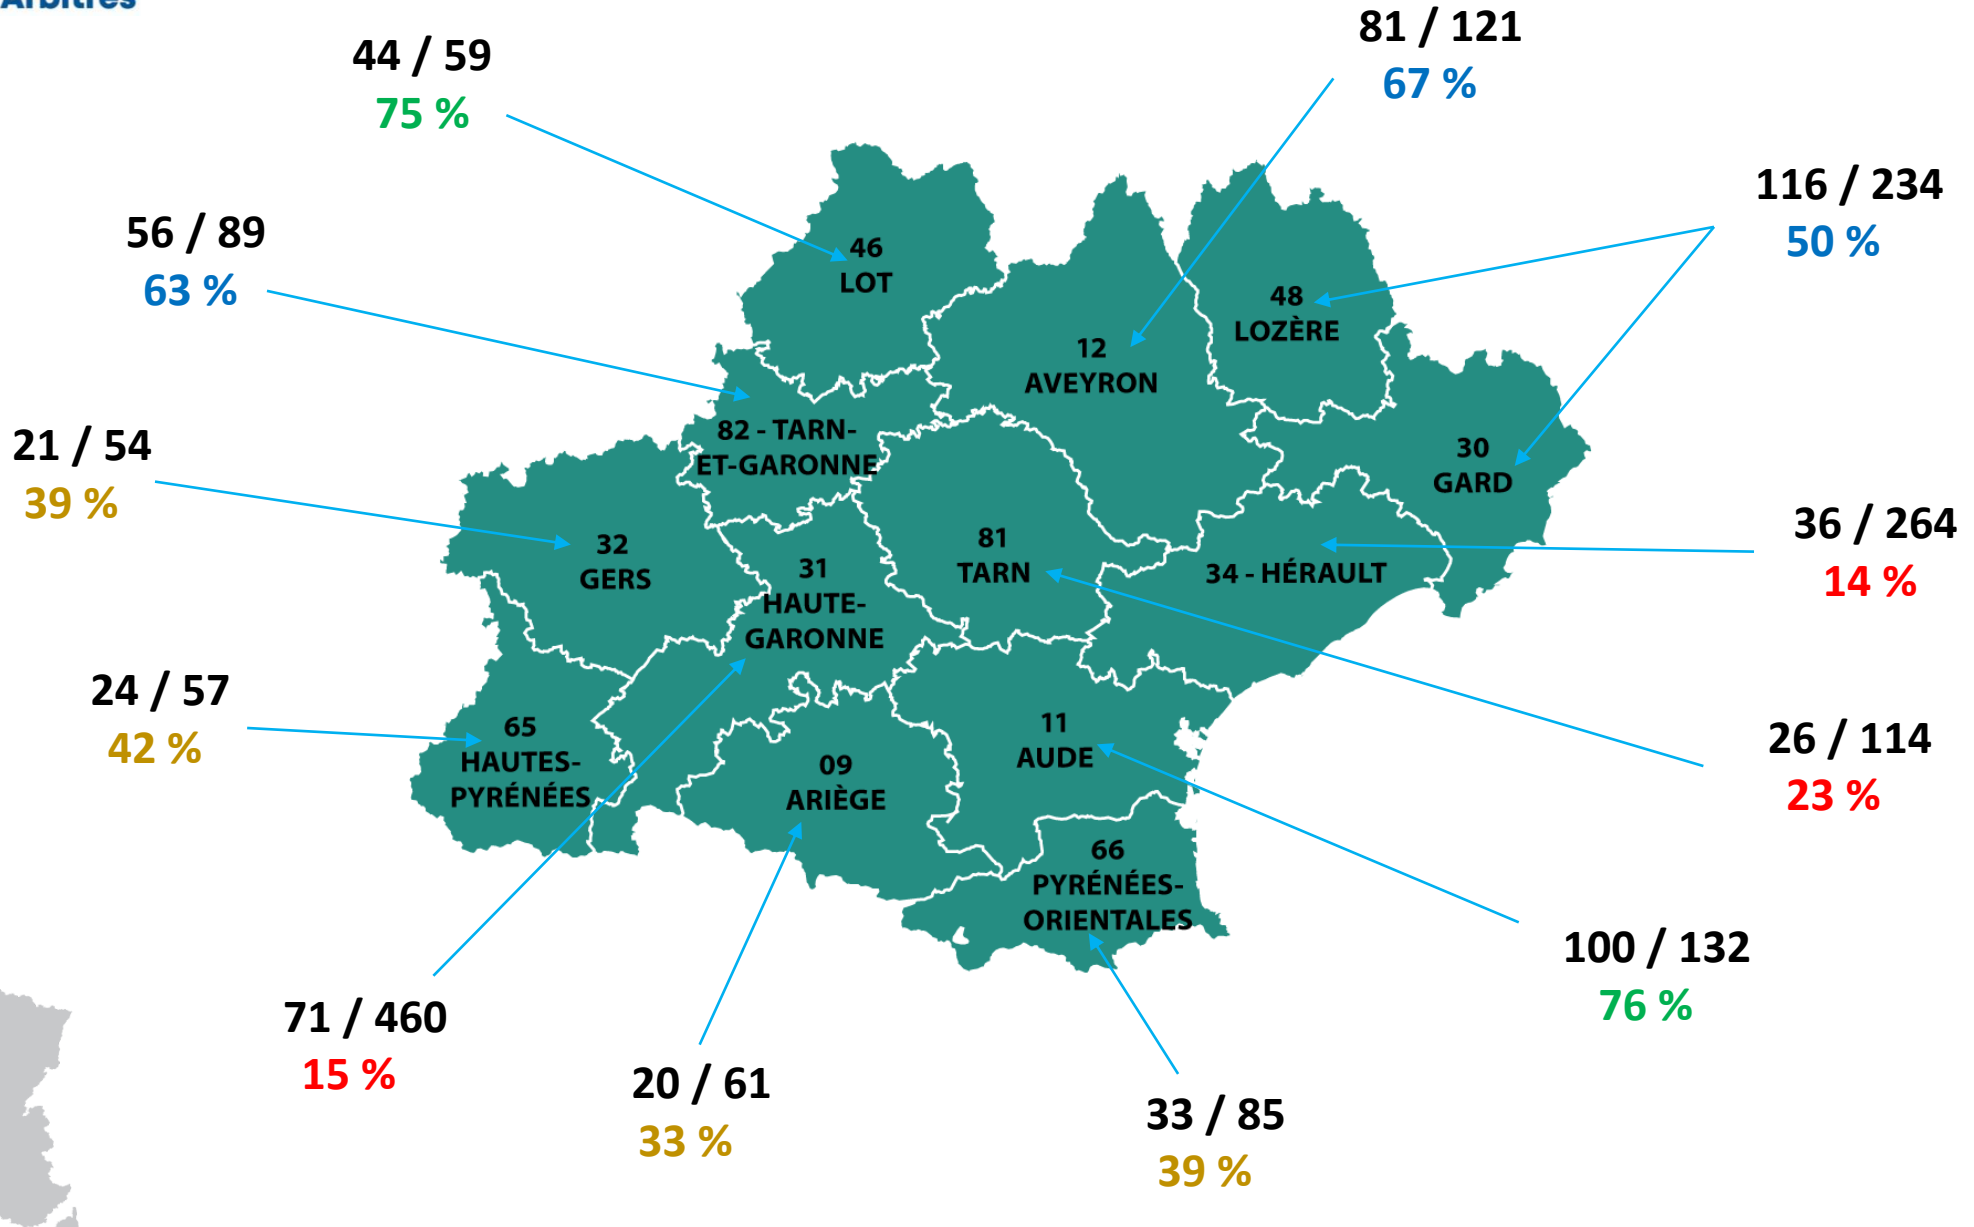

# BOURGOGNE FRANCHE-COMTE

**402 / 963**  
42 %

**736 / 1462**  
**50 %**

59 / 90  
67 %

# HAUTS DE FRANCE

15 NOVEMBRE 2020

**644 / 2297**  
**28 %**

627 / 1730  
36 %

# ILES

GUYANE  
FRANÇAISE

54 / 163  
33 %

GUADELOUPE

29 / 98  
30 %

71 / 222  
32 %

MARTINIQUE

19 / 196  
10 %