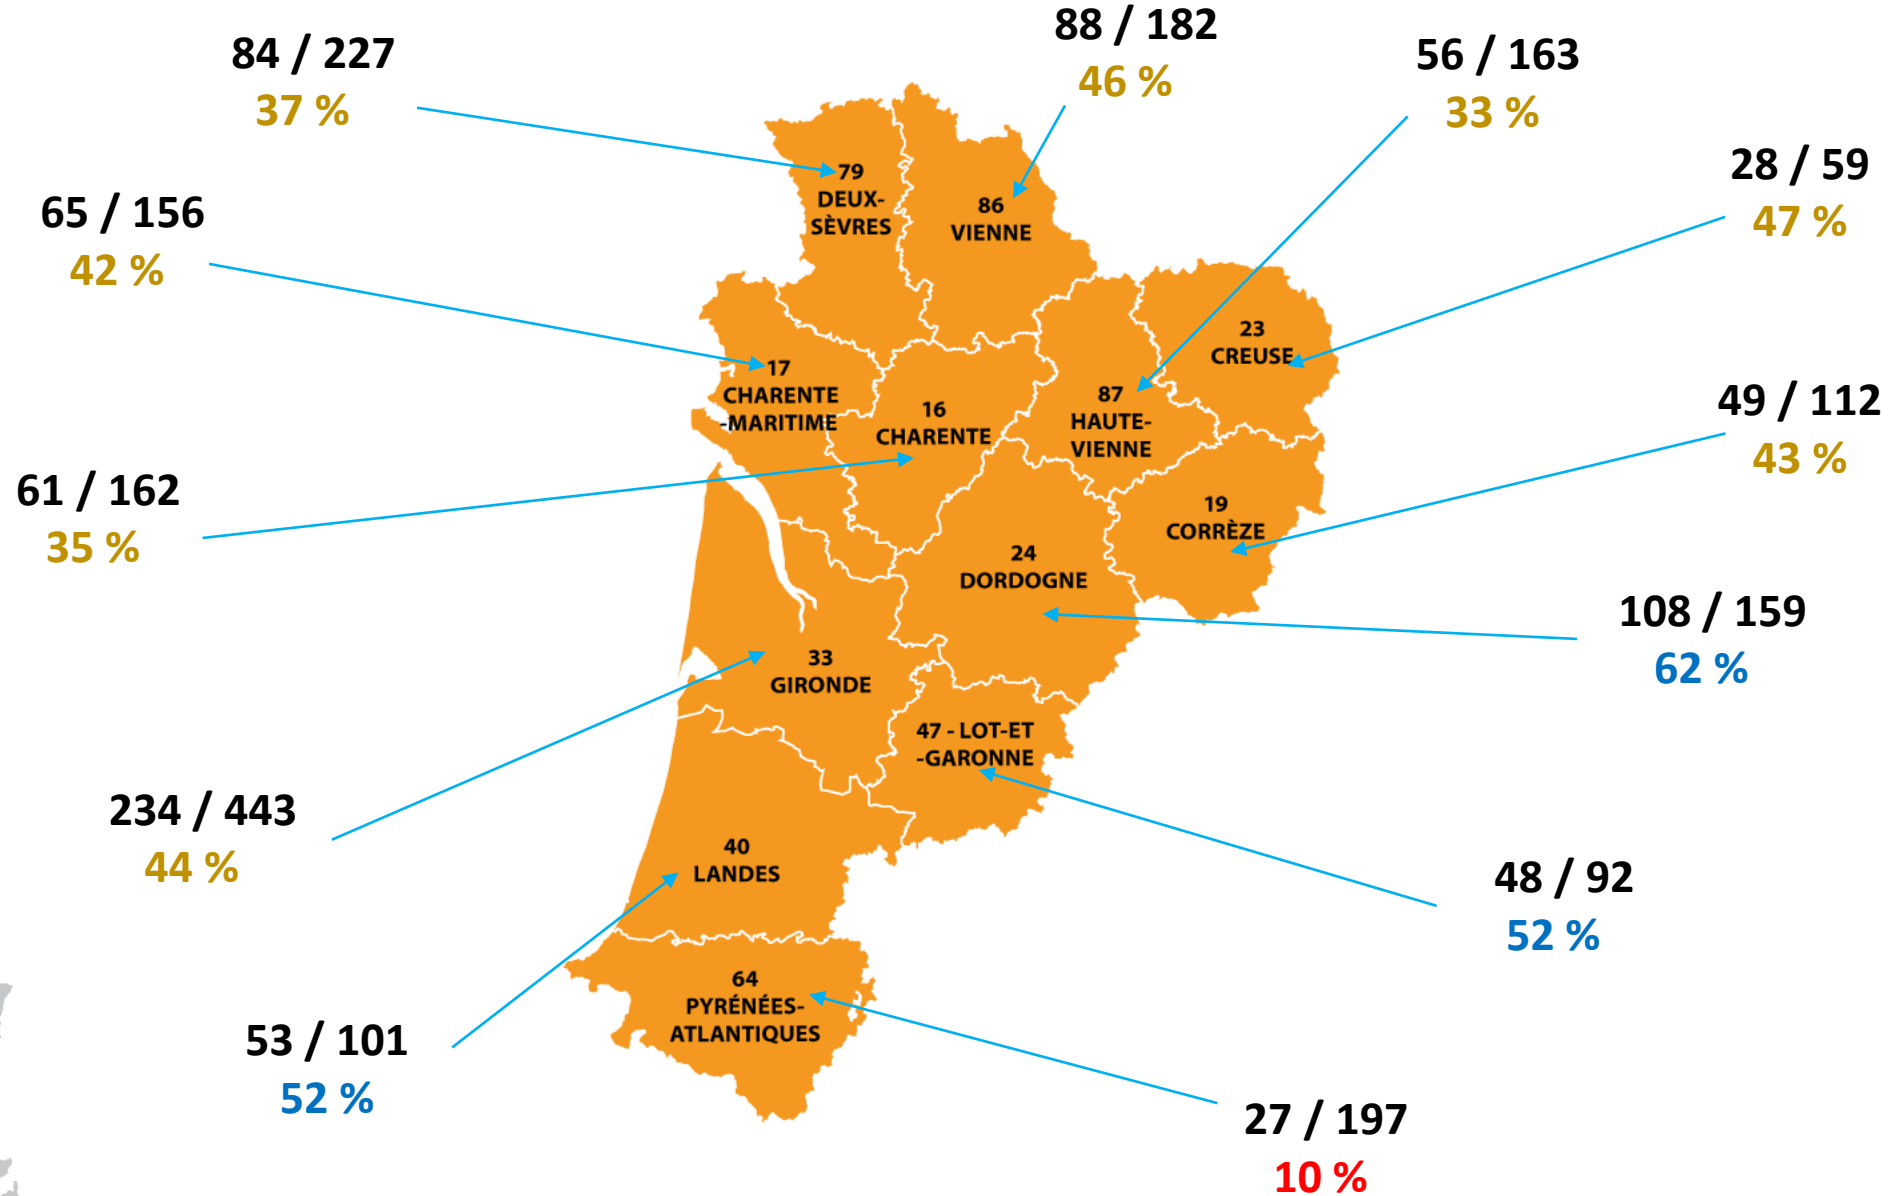

# AUVERGNE RHONE-ALPES

# BOURGOGNE FRANCHE-COMTE

**402 / 963**  
42 %

**736 / 1462**  
**50 %**

59 / 90  
67 %

# HAUTS DE FRANCE

15 NOVEMBRE 2020

**644 / 2297**  
**28 %**

627 / 1730  
36 %

# ILES

GUYANE  
FRANÇAISE

54 / 163  
33 %

GUADELOUPE

29 / 98  
30 %

71 / 222  
32 %

MARTINIQUE

19 / 196  
10 %