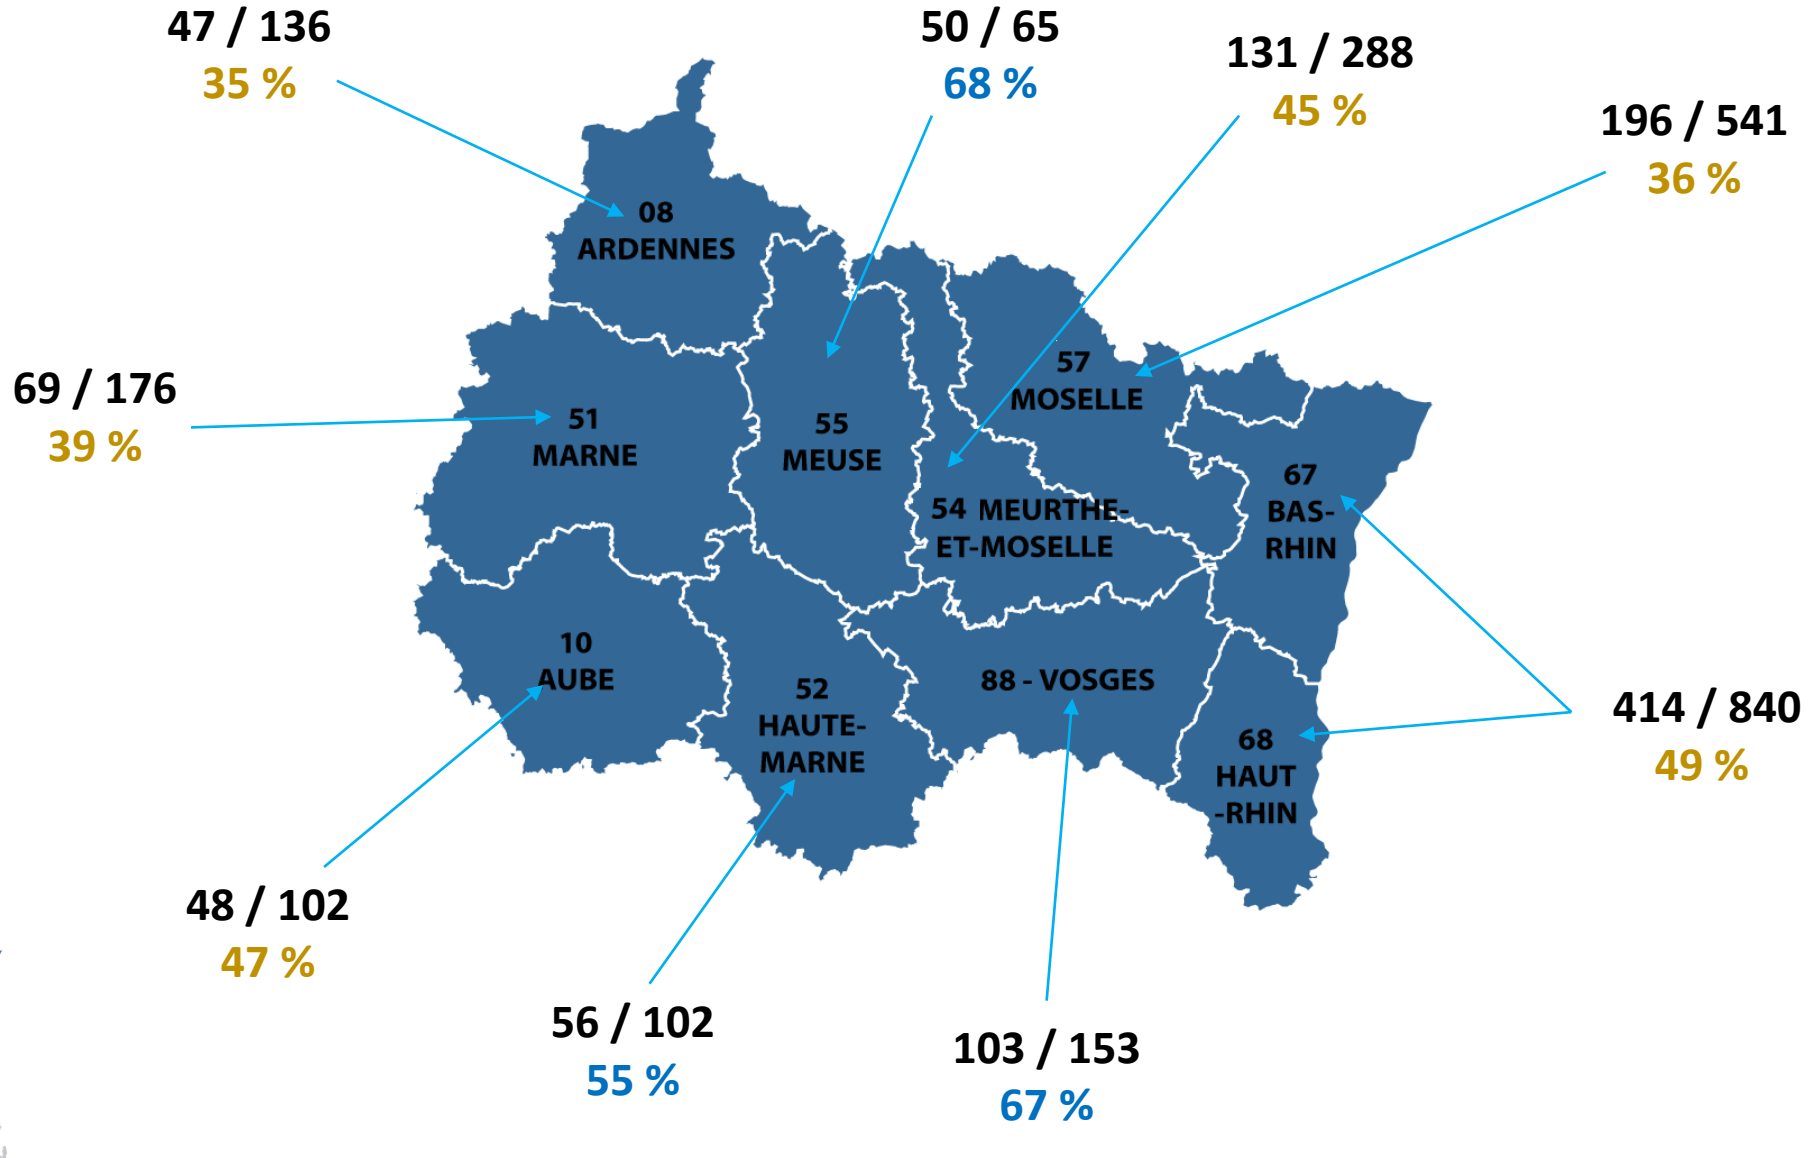

# AUVERGNE RHONE-ALPES

# BOURGOGNE FRANCHE-COMTE

**402 / 963**  
42 %

**736 / 1462**  
**50 %**

59 / 90  
67 %

# HAUTS DE FRANCE

15 NOVEMBRE 2020

**644 / 2297**  
**28 %**

627 / 1730  
36 %

# ILES

GUYANE  
FRANÇAISE

54 / 163  
33 %

GUADELOUPE

29 / 98  
30 %

71 / 222  
32 %

MARTINIQUE

19 / 196  
10 %