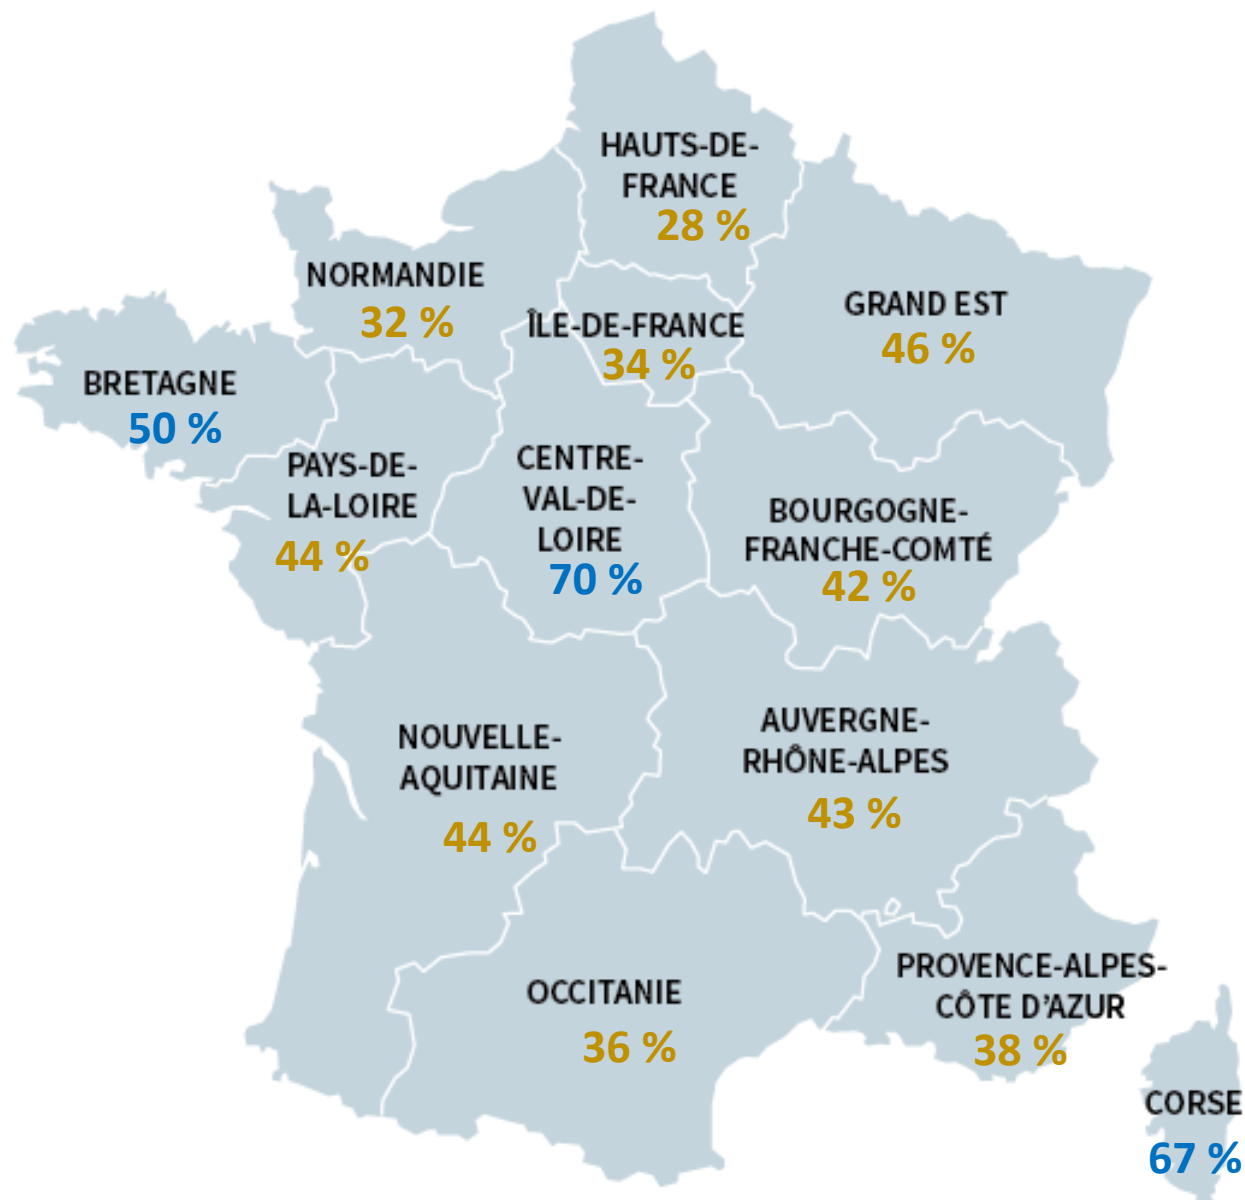

# ETAT DES ADHERENTS / ACTIFS

30 MAI 2021

8200 / 20029  
41 %

# AUVERGNE RHONE-ALPES