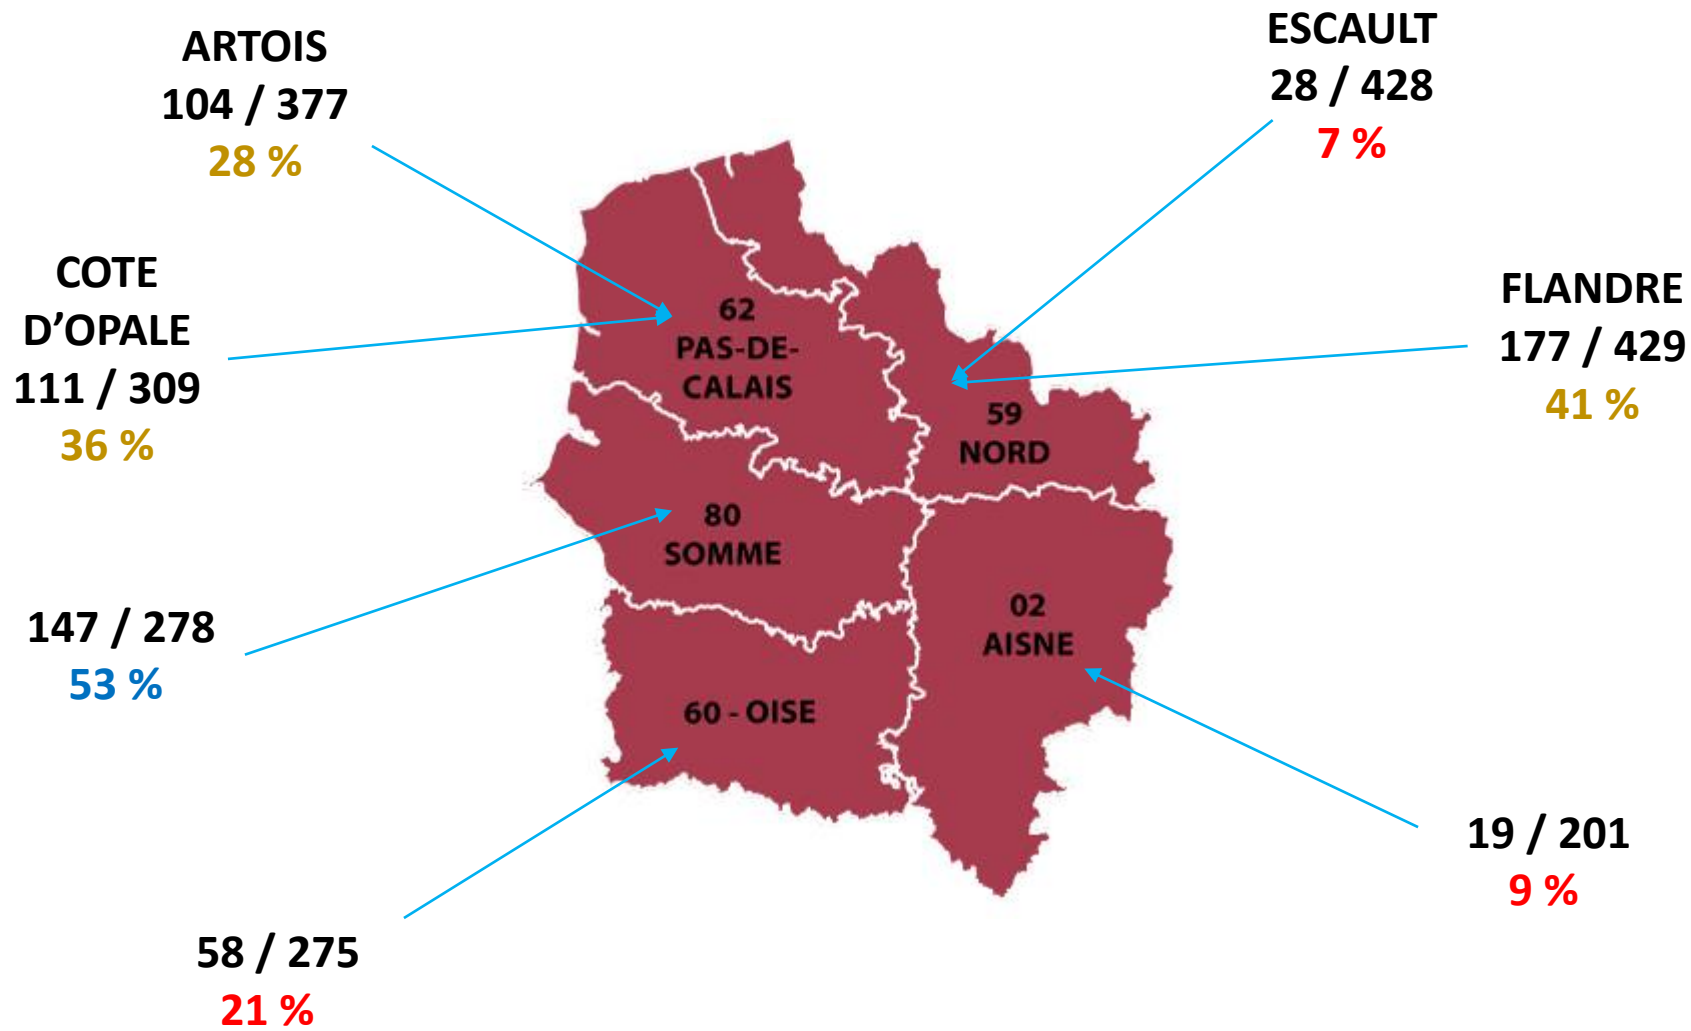

# AUVERGNE RHONE-ALPES

# BOURGOGNE FRANCHE-COMTE

**402 / 963**  
42 %

**736 / 1462**  
**50 %**

59 / 90  
67 %

# HAUTS DE FRANCE

15 NOVEMBRE 2020

**644 / 2297**  
**28 %**

627 / 1730  
36 %

# ILES

GUYANE  
FRANÇAISE

54 / 163  
33 %

GUADELOUPE

29 / 98  
30 %

71 / 222  
32 %

MARTINIQUE

19 / 196  
10 %