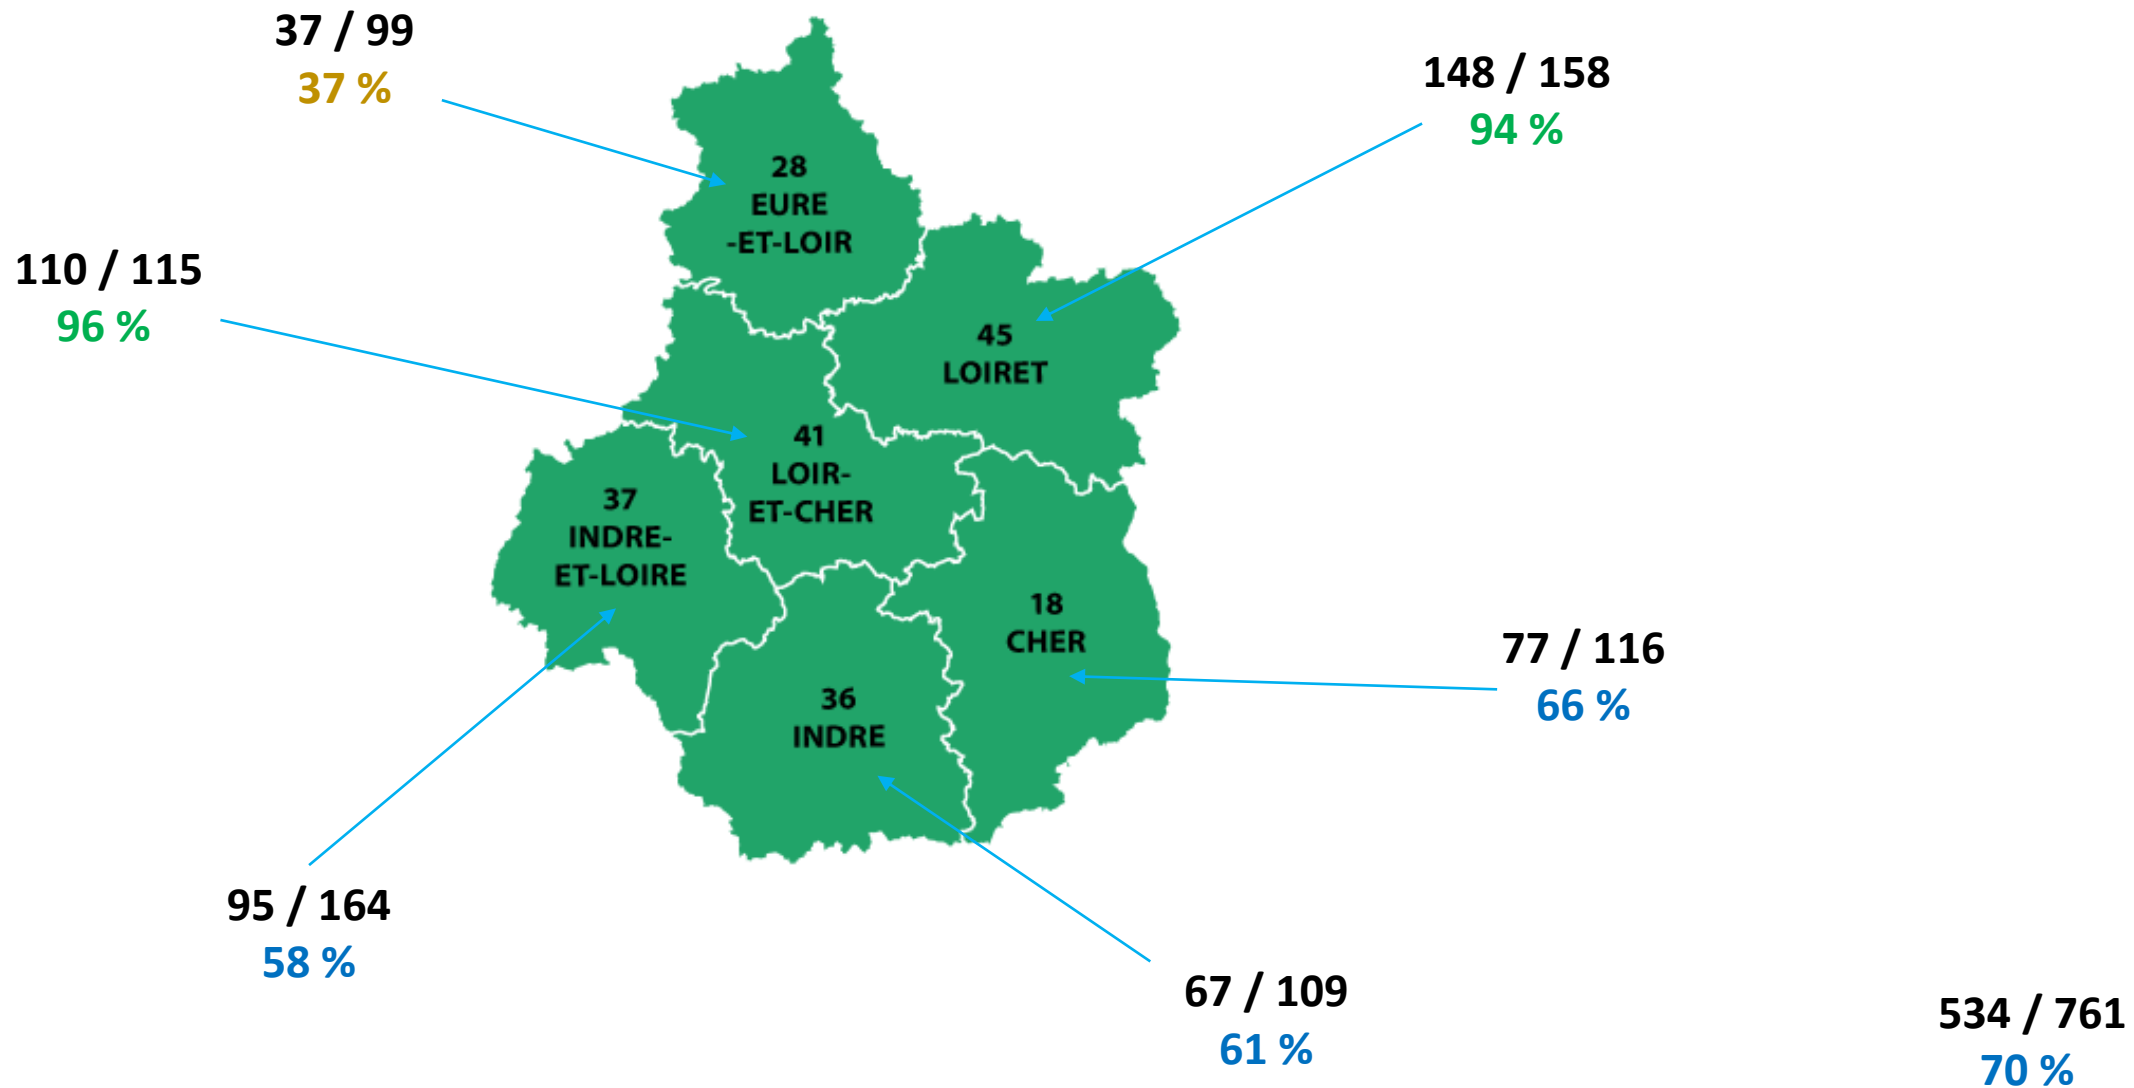

# AUVERGNE RHONE-ALPES

# BOURGOGNE FRANCHE-COMTE

**402 / 963**  
42 %

**736 / 1462**  
**50 %**

59 / 90  
67 %

# HAUTS DE FRANCE

15 NOVEMBRE 2020

**644 / 2297**  
**28 %**

627 / 1730  
36 %

# ILES

GUYANE  
FRANÇAISE

54 / 163  
33 %

GUADELOUPE

29 / 98  
30 %

71 / 222  
32 %

MARTINIQUE

19 / 196  
10 %