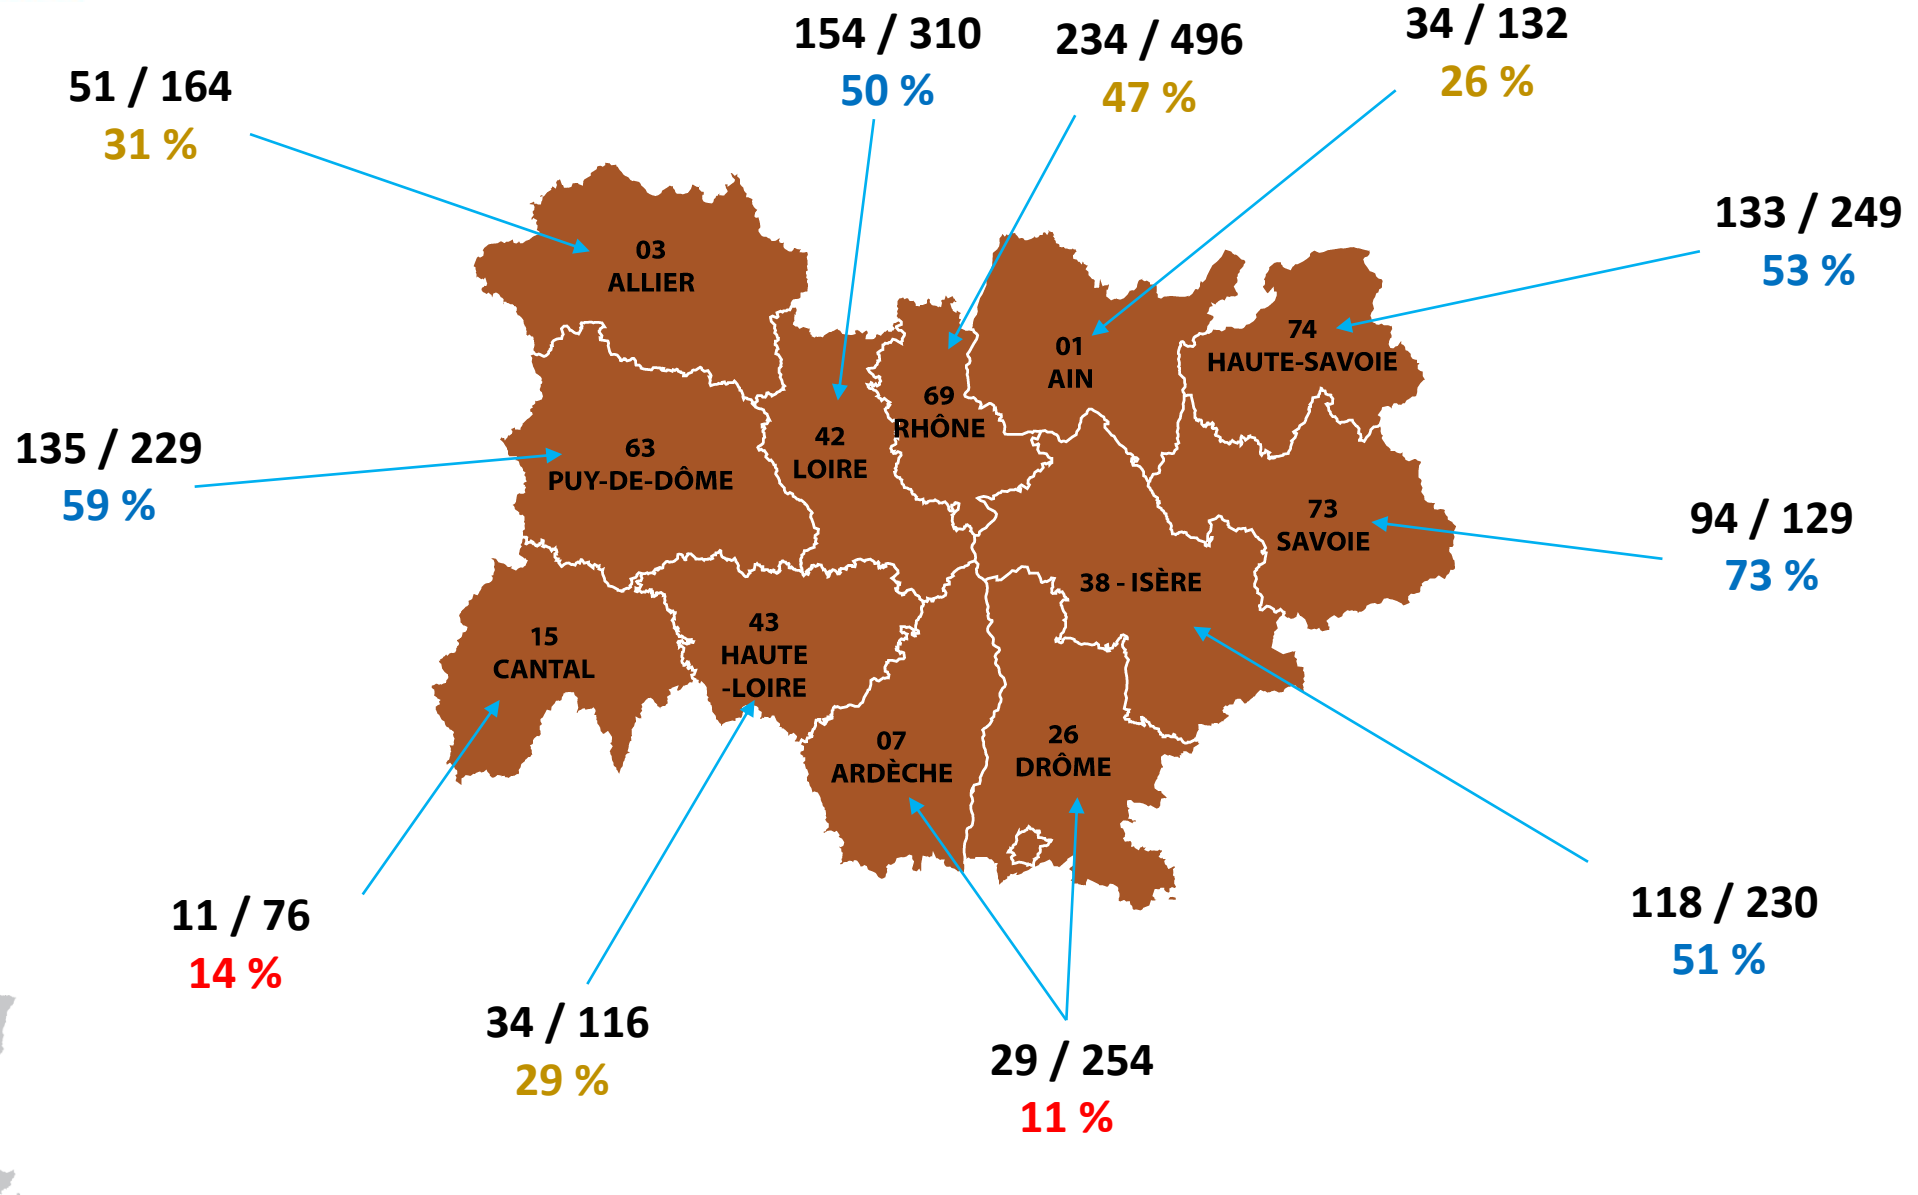

# ETAT DES ADHERENTS / ACTIFS

30 MAI 2021

8200 / 20029  
41 %

# AUVERGNE RHONE-ALPES

# BOURGOGNE FRANCHE-COMTE

**402 / 963**  
42 %

**736 / 1462**  
**50 %**

59 / 90  
67 %

# ILES

GUYANE  
FRANÇAISE

54 / 163  
33 %

GUADELOUPE

29 / 98  
30 %

71 / 222  
32 %

MARTINIQUE

19 / 196  
10 %