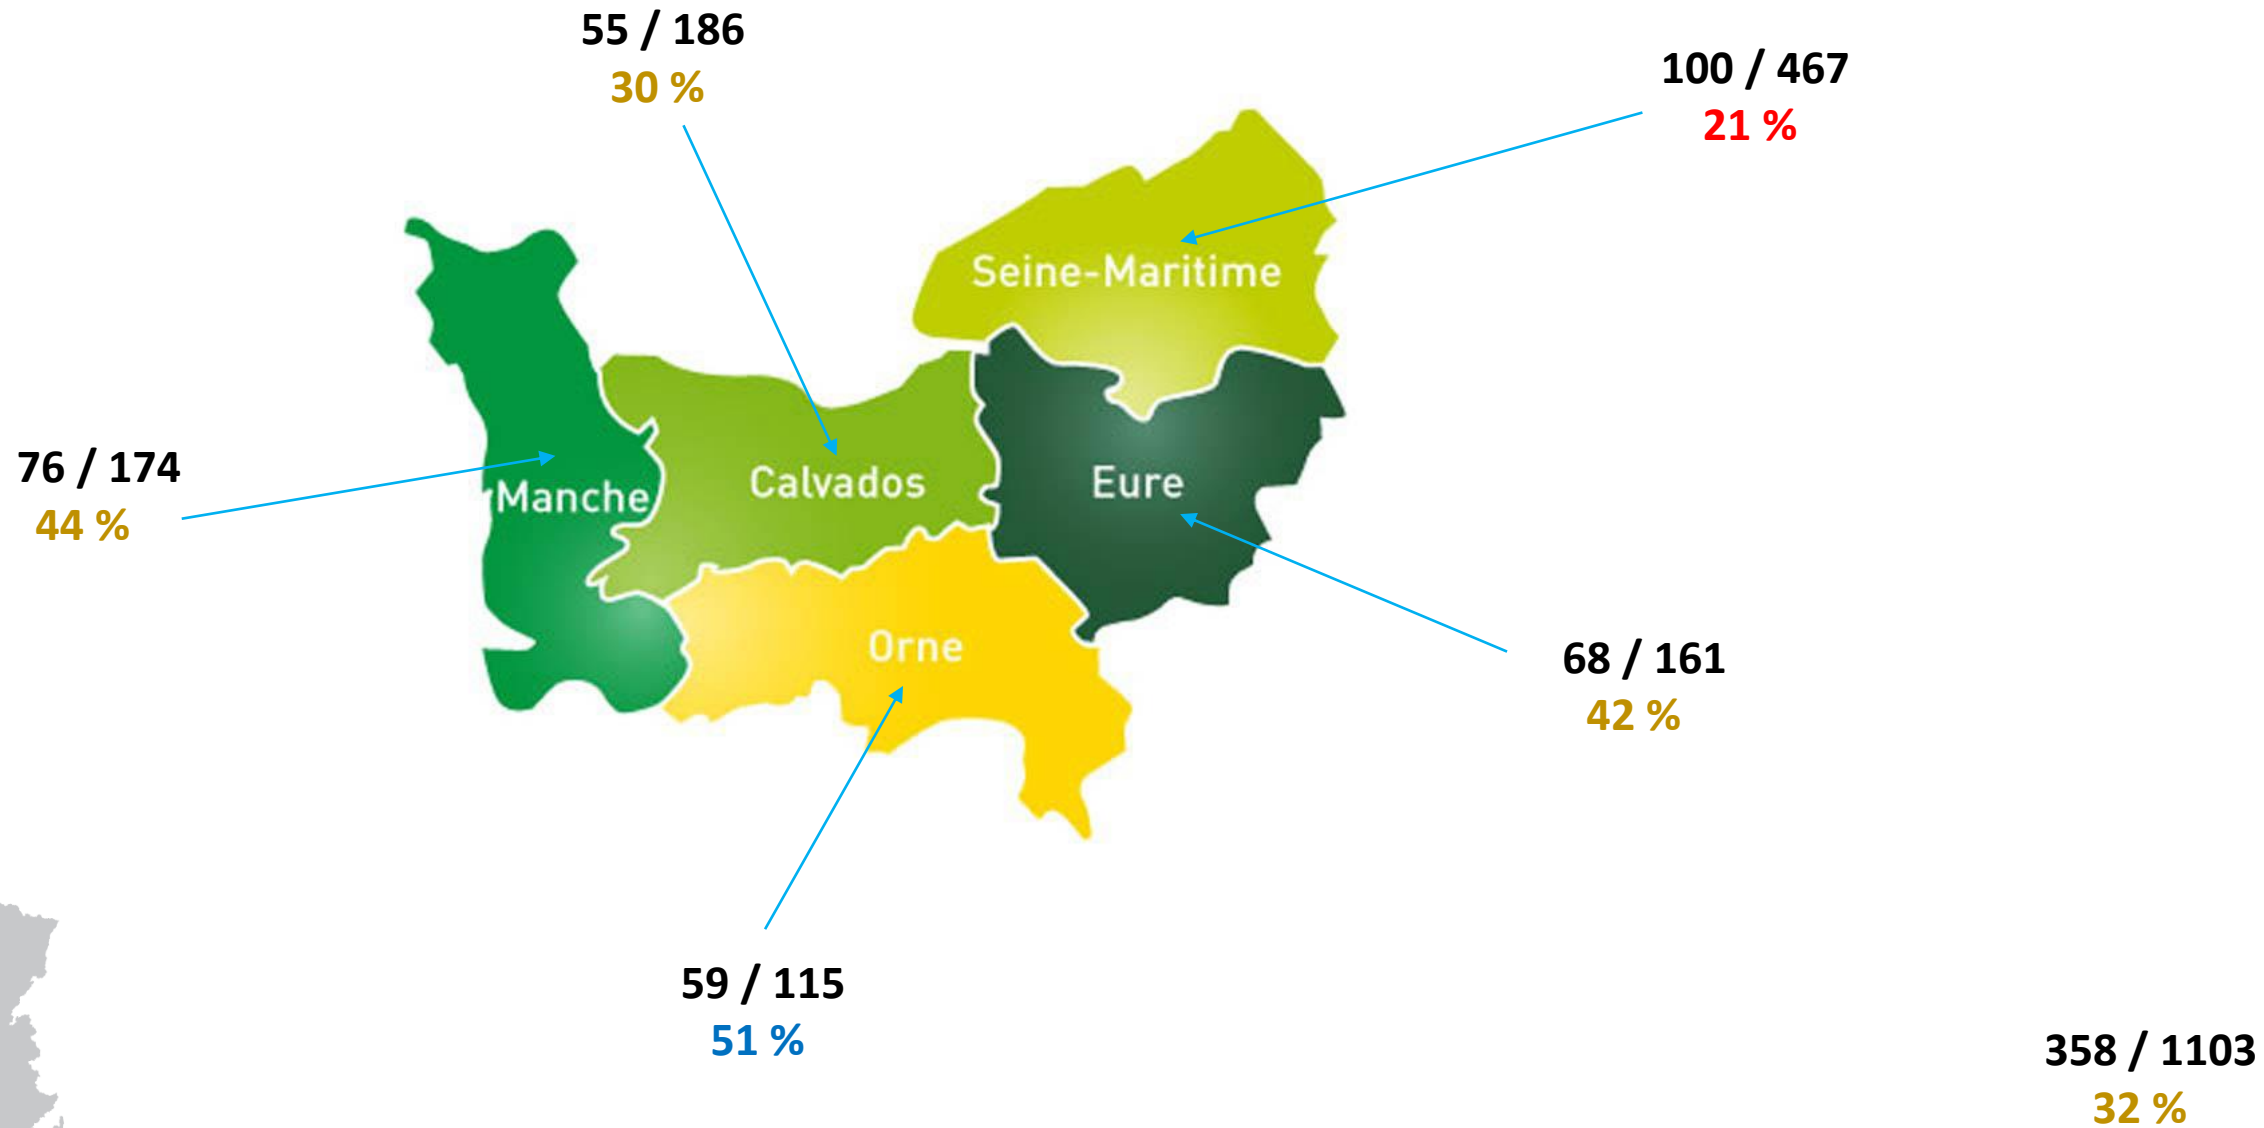

# BOURGOGNE FRANCHE-COMTE

**402 / 963**  
42 %

**736 / 1462**  
**50 %**

59 / 90  
67 %

# HAUTS DE FRANCE

15 NOVEMBRE 2020

**644 / 2297**  
**28 %**

627 / 1730  
36 %

# ILES

GUYANE  
FRANÇAISE

54 / 163  
33 %

GUADELOUPE

29 / 98  
30 %

71 / 222  
32 %

MARTINIQUE

19 / 196  
10 %

## **AXES DE PROGRESSIONS**

AURA :	SD DROME ARDECHE	11 %	29/254
	SD CANTAL	14 %	11/76
BOURGOGNE FRANCHE COMTE :	SD JURA	0 %	0/107
	SD DOUBS / BELFORT	12 %	33/281
HAUTS DE France :	SD ESCAULT	7 %	28/428
	SD AISNE	8 %	16/201
	SD OISE	21 %	58/275
MEDITERRANEE :	SD COTE D'AZUR	15 %	42/287
NOUVELLE AQUITAINE :	SD PYRENEES ATLANTIQUES	10 %	27/197
NORMANDIE :	SD SEINE MARITIME	17 %	81/467
OCCITANIE :	SD HERAULT	14 %	36/264
	SD HAUTE GARONNE	15 %	71/460
	SD TARNE	23 %	26/114
	SD HAUTES PYRENEES	25 %	14/57
PARIS ILE DE France :	SD SEINE ET MARNE	12 %	28/235
	SD HAUTS DE SEINE	16 %	47/291