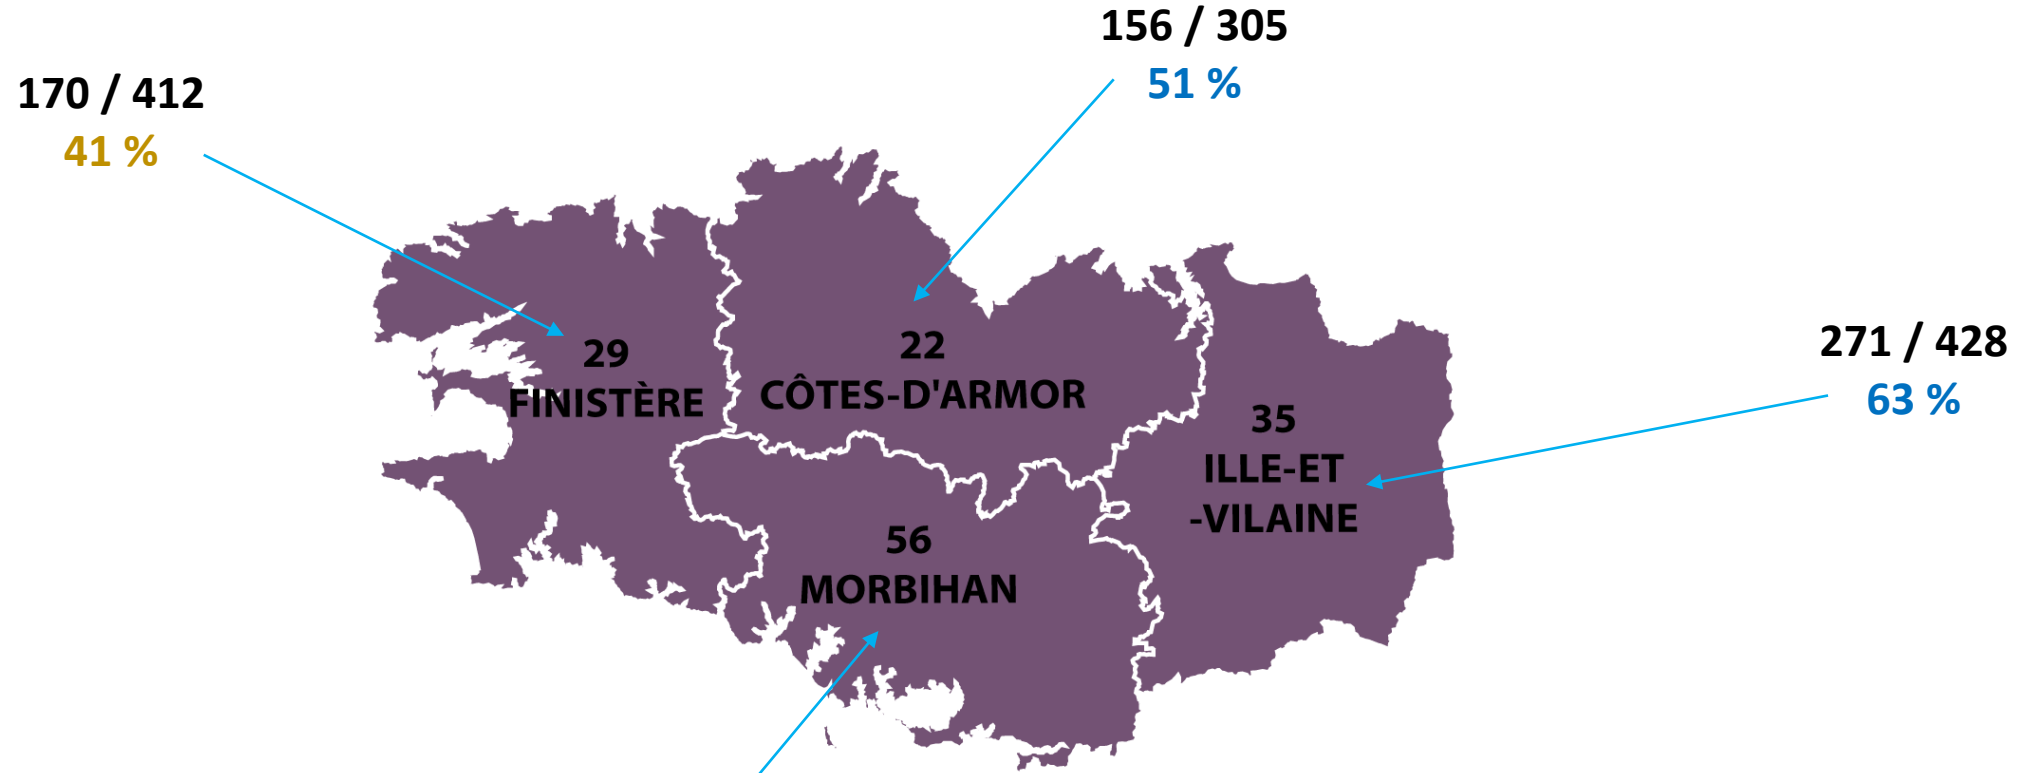

# ETAT DES ADHERENTS / ACTIFS

30 MAI 2021

8200 / 20029  
41 %

# AUVERGNE RHONE-ALPES

# BOURGOGNE FRANCHE-COMTE

**402 / 963**  
42 %

**736 / 1462**  
**50 %**

59 / 90  
67 %

# ILES

GUYANE  
FRANÇAISE

54 / 163  
33 %

GUADELOUPE

29 / 98  
30 %

71 / 222  
32 %

MARTINIQUE

19 / 196  
10 %